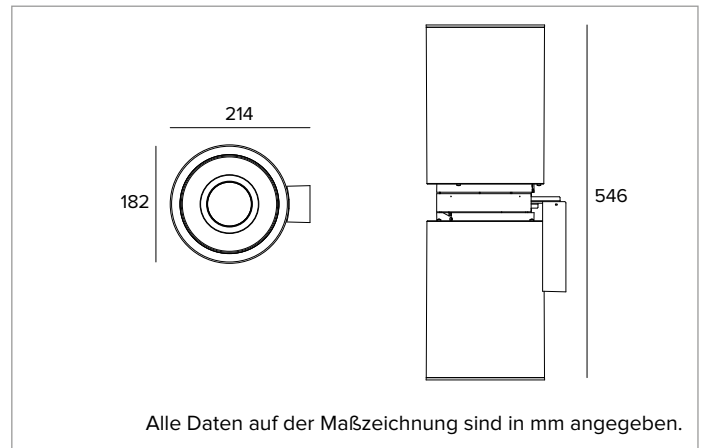

1T9705EL | CCTEVO TUBE 180 Wandinstallation

Wandleuchte für LED-Leuchtmittel mit direkt/indirekter Lichtemission

	2700K	H(m)	D(m)	Emax(lx)
	Ra90		75°	
	Fixture Power	44W	1	1.53
	Source Flux	5768lm	2	3.05
	Fixture Flux	3295lm	3	4.58
	Efficacy	75lm/W	4	6.10
TS1537	I _{max} =237cd/klm	I _{max}	1364cd	5
			7.63	52